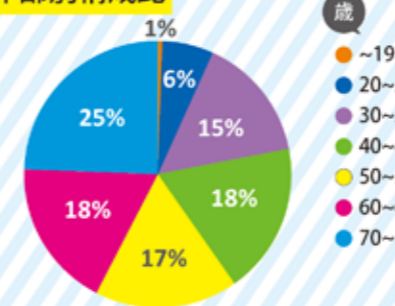

ヨミポスト香川県配布エリア

(2024年12月現在)

※赤色のエリアが配布エリアです。

## データでみるヨミポスト

※2024年12月現在

年齢別構成比

飼っているペット