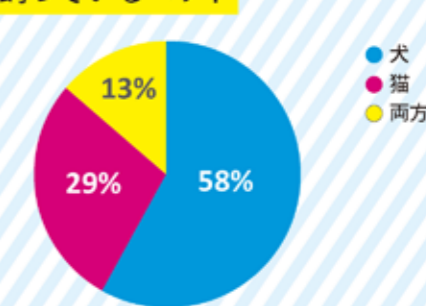

ヨミポスト香川県配布エリア

(2024年12月現在)

※赤色のエリアが配布エリアです。

## データでみるヨミポスト

※2024年12月現在

年齢別構成比

飼っているペット